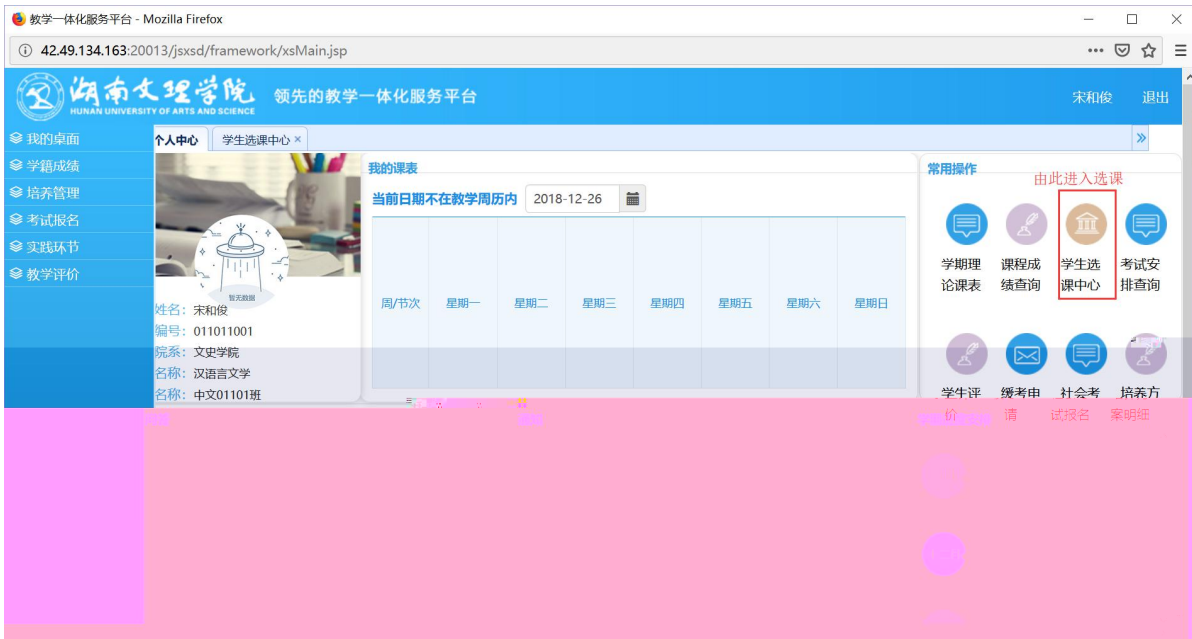

浏览器地址栏: 172.26.0.187/jsxsd/

湖南文理学院 教学一体化服务平台
HUNAN UNIVERSITY OF ARTS AND SCIENCE

领先的数字一体化平台

用户登录

请输入账号

请输入密码

忘记密码

登录

温馨提示: 推荐使用IE9以上浏览器以及360极速模式。

Copyright © 2017 湖南蓝盾科技发展有限公司 (R4.4)

选课学分情况

公选课选课

本学期选课学分/门数要求及已选情况							
	最高总学分	专业内跨年级选课(控制)		跨专业选课(控制)		校公共选修课选课(控制)	
		学分	门数	学分	门数	学分	门数
设置(控制)要求	不控制	不控制	不控制	不控制	不控制	2	1
已选统计	20.0	0.0	0	0.0	0	0.0	0